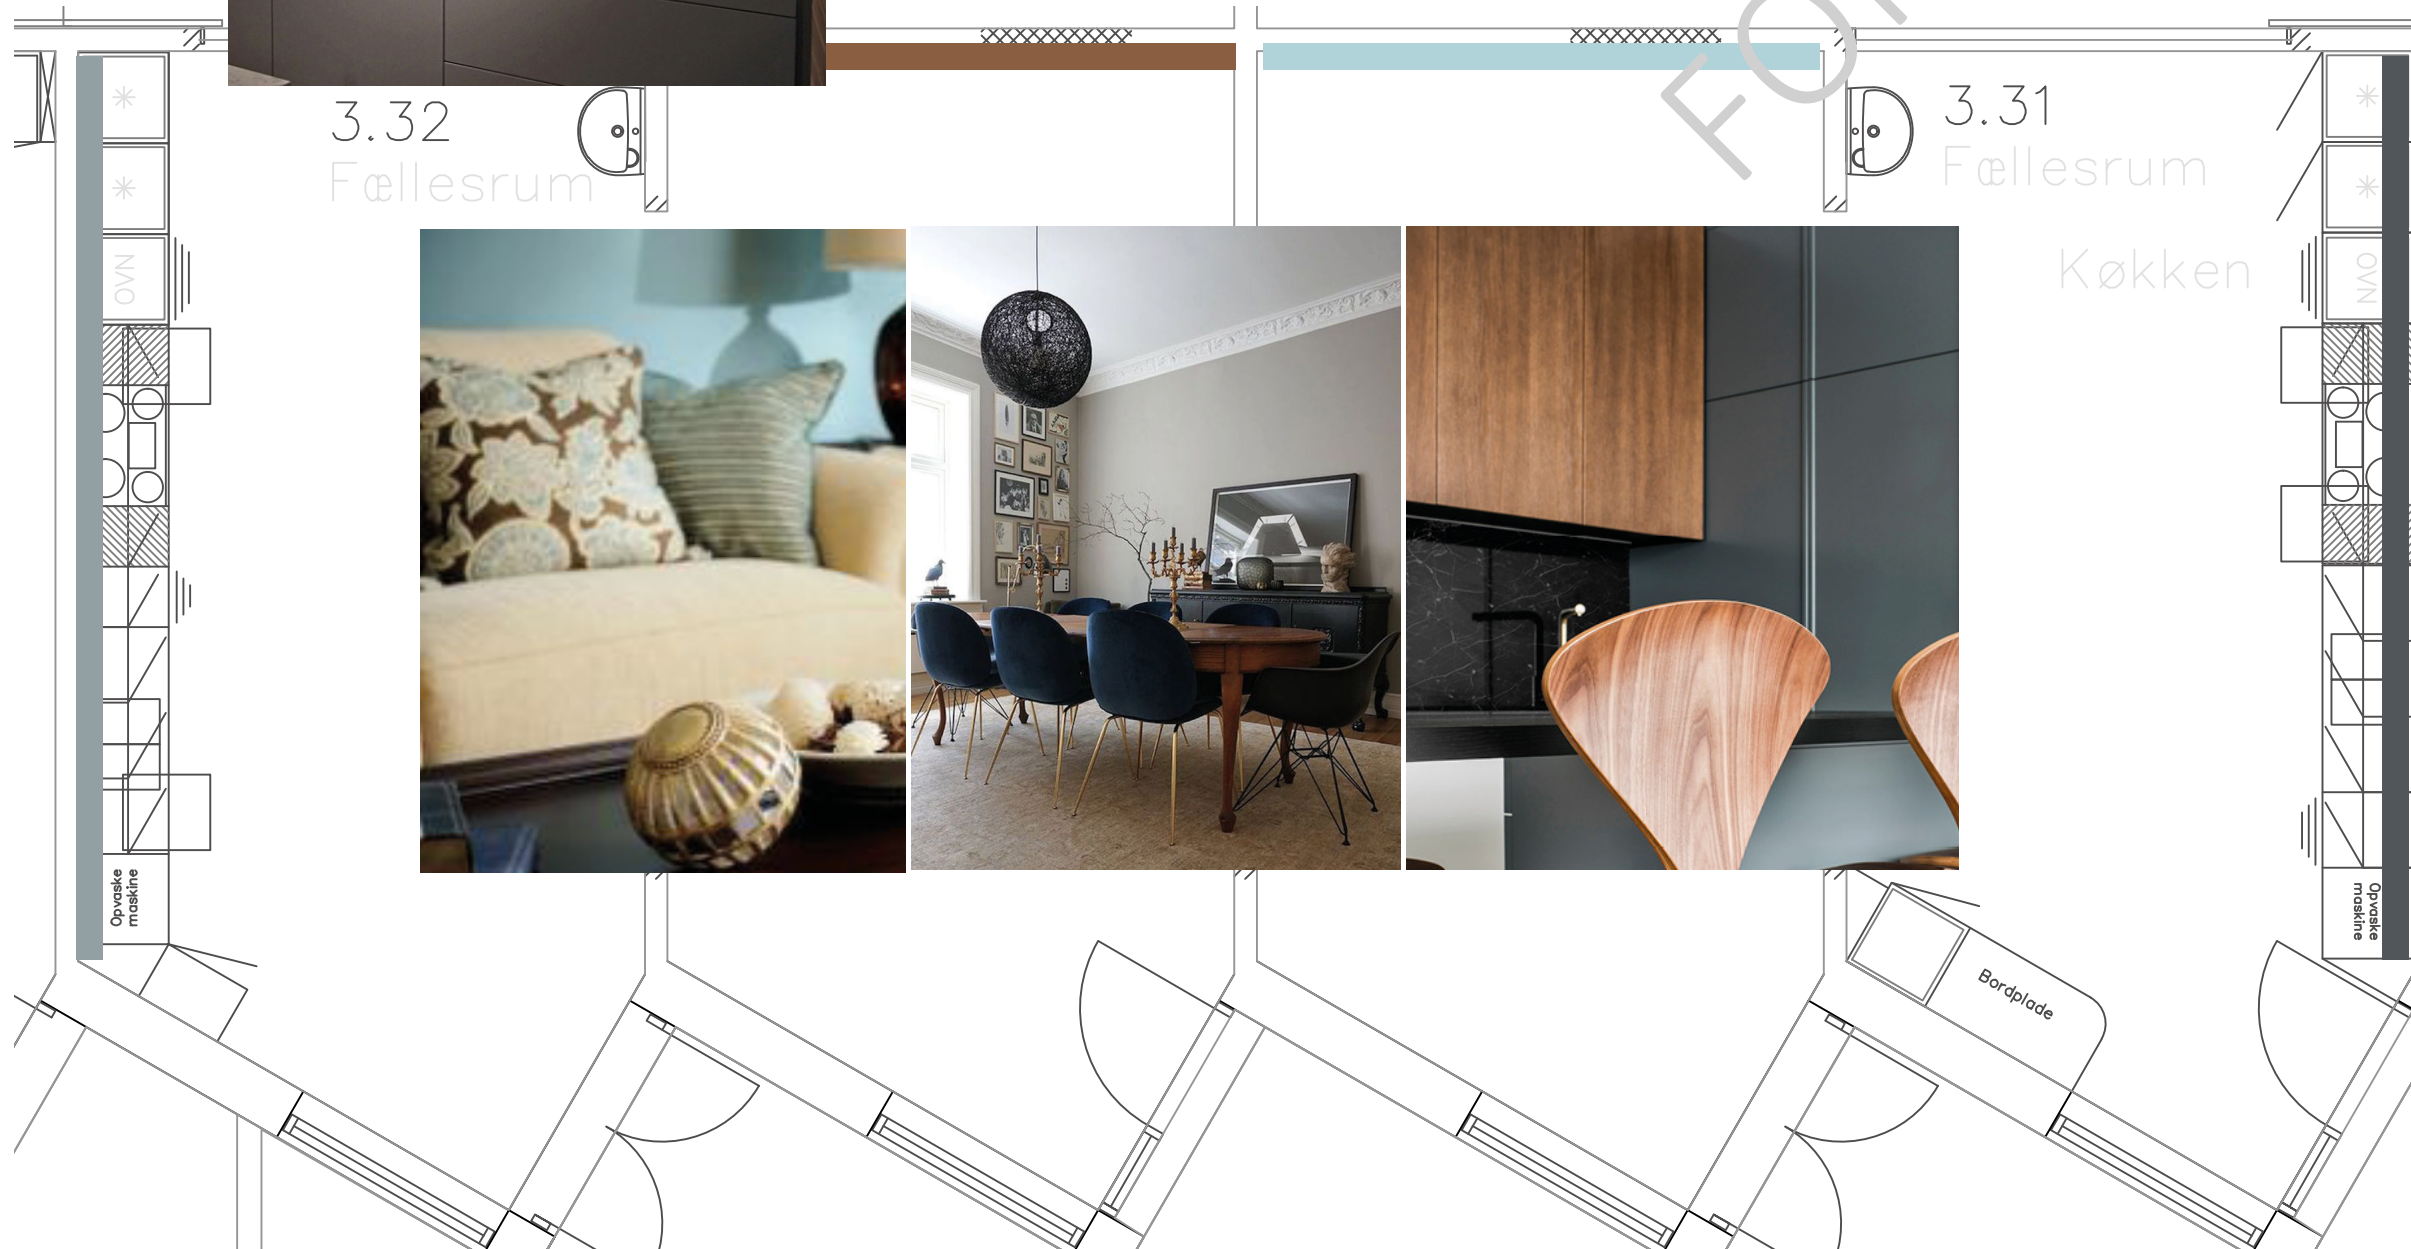

GENERELT

Køkkenfronter i farvet laminat
7166 BS Latté

Køkkenbordplade 5526 RS Salona

FURELØBIG

KØKKENINDRETNING - PRINCIP
FARVEFORSLAG 2017-10-07

PLEJEHJEMSKØKKENER 2017 - BOLBRO

1. SALSPLAN
Eksisterende forhold

3.32
Fællesrum

3.31
Fællesrum

Køkken

1.SAL
FARVEFORSLAG 2017-10-07

Farvepalette

Opvaskemaskine

Opvaskemaskine

Bordplade

PLEJEHJEMSKØKKENER 2017 - BOLBRO

2 SALSPLAN
Eksisterende forhold