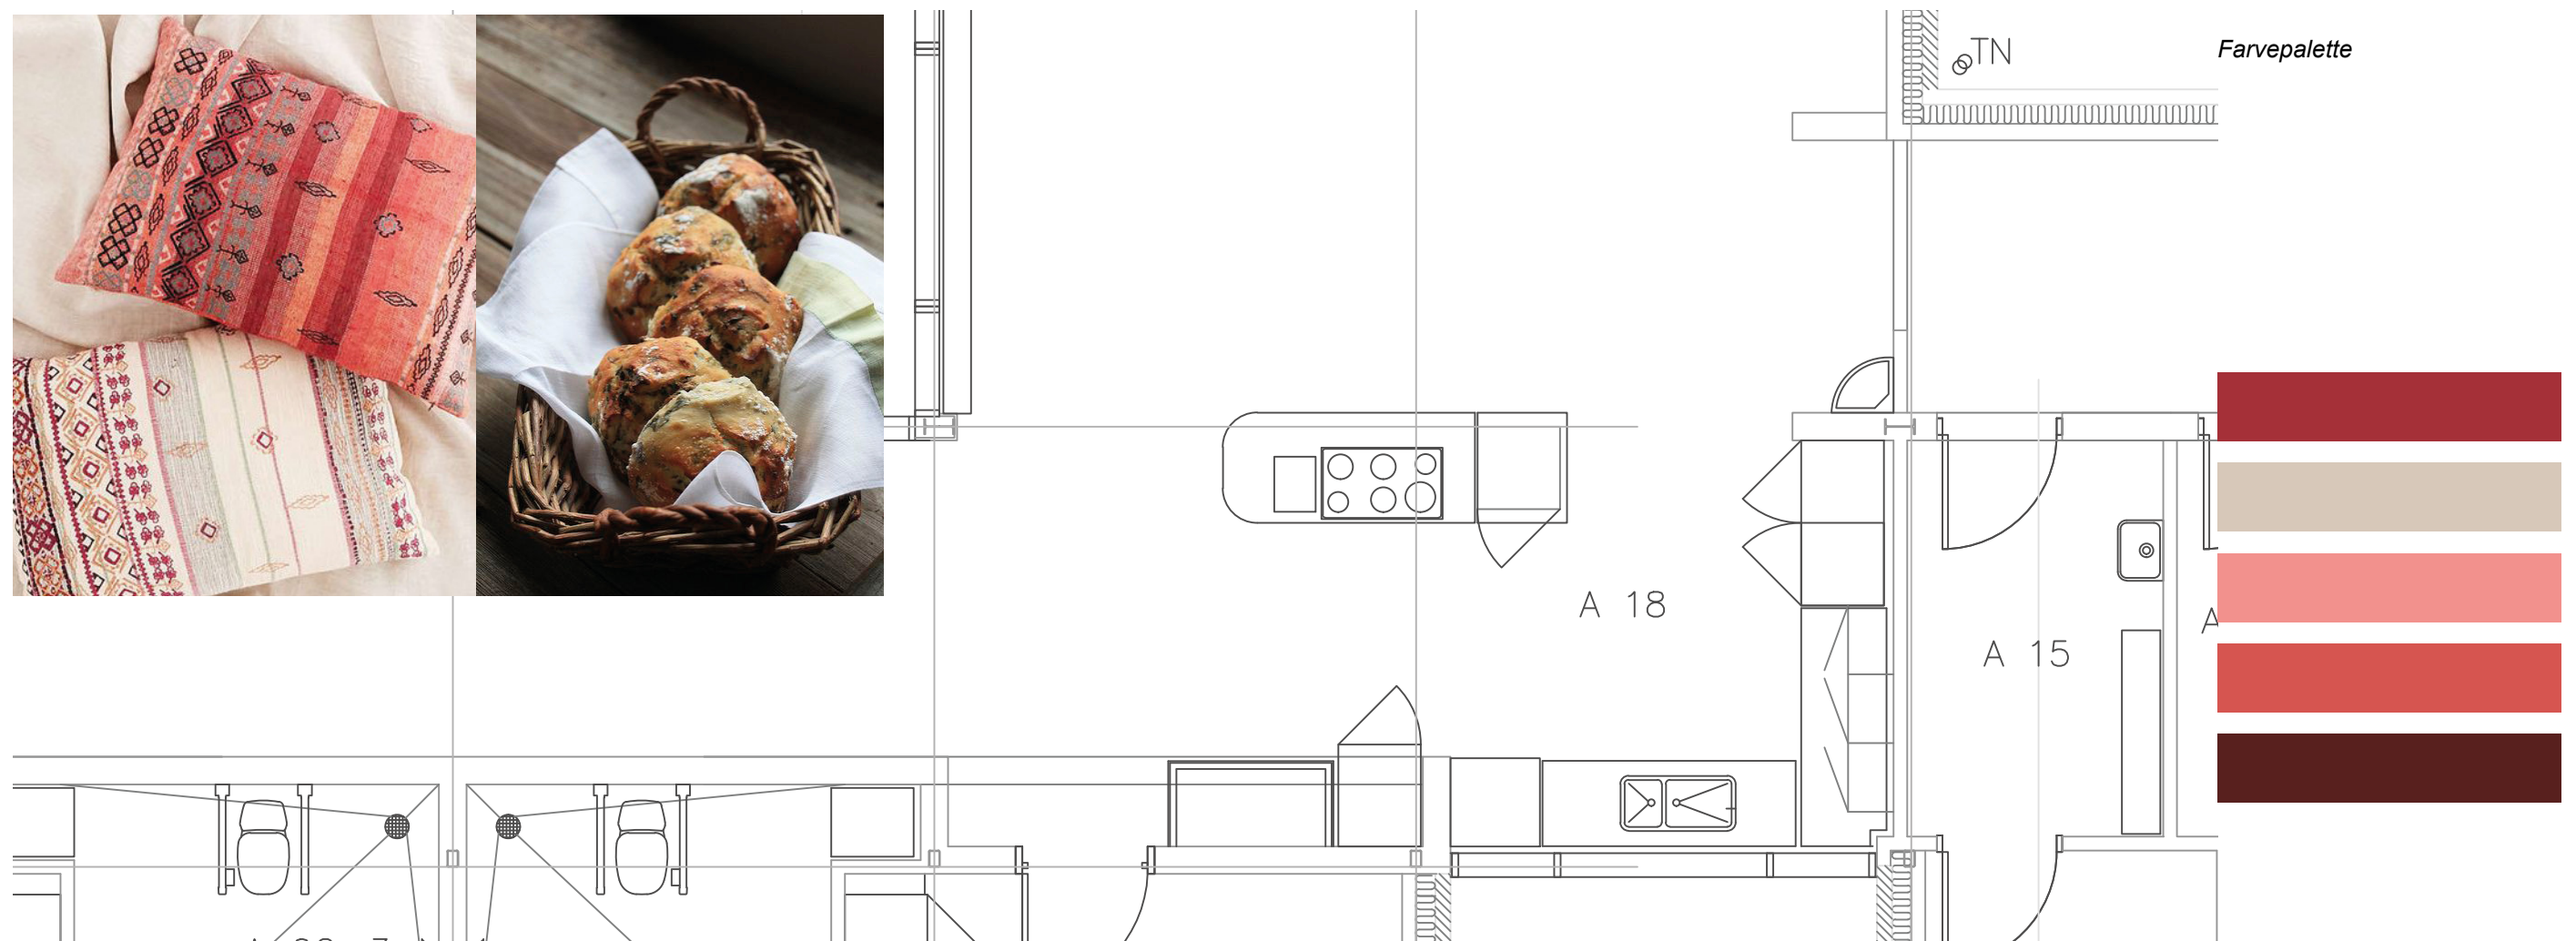

PLEJEHJEMSKØKKENER 2017 - HERLUF TROLLE

GENERELT

Køkkenfronter i farvet laminat
7166 BS Latté

Køkkenbordplade 5526 RS Salona

OVERSIGTSPLAN
FARVEFORSLAG 2017-10-07

PLEJEHJEMSKØKKENER 2017 - HERLUF TROLLE

LØVENDAL
Eksisterende forhold

BOLIGENHED A - LØVENDAL
FARVEFORSLAG 2017-10-07

Farvepalette

PLEJEHJEMSKØKKENER 2017 - HERLUF TROLLE

GALAJEN
Eksisterende forhold

BOLIGENHED B - GALAJEN
FARVEFORSLAG 2017-10-07

FORELØB

Farvepalette

PLEJEHJEMSKØKKENER 2017 - HERLUF TROLLE

FLAGSKIBET
Eksisterende forhold

BOLIGENHED C - FLAGSKIBET
FARVEFORSLAG 2017-10-07

Farvepalette

PLEJEHJEMSKØKKENER 2017 - HERLUF TROLLE

FREGATTEN
Eksisterende forhold

BOLIGENHED D - FREGATTEN
FARVEFORSLAG 2017-10-07