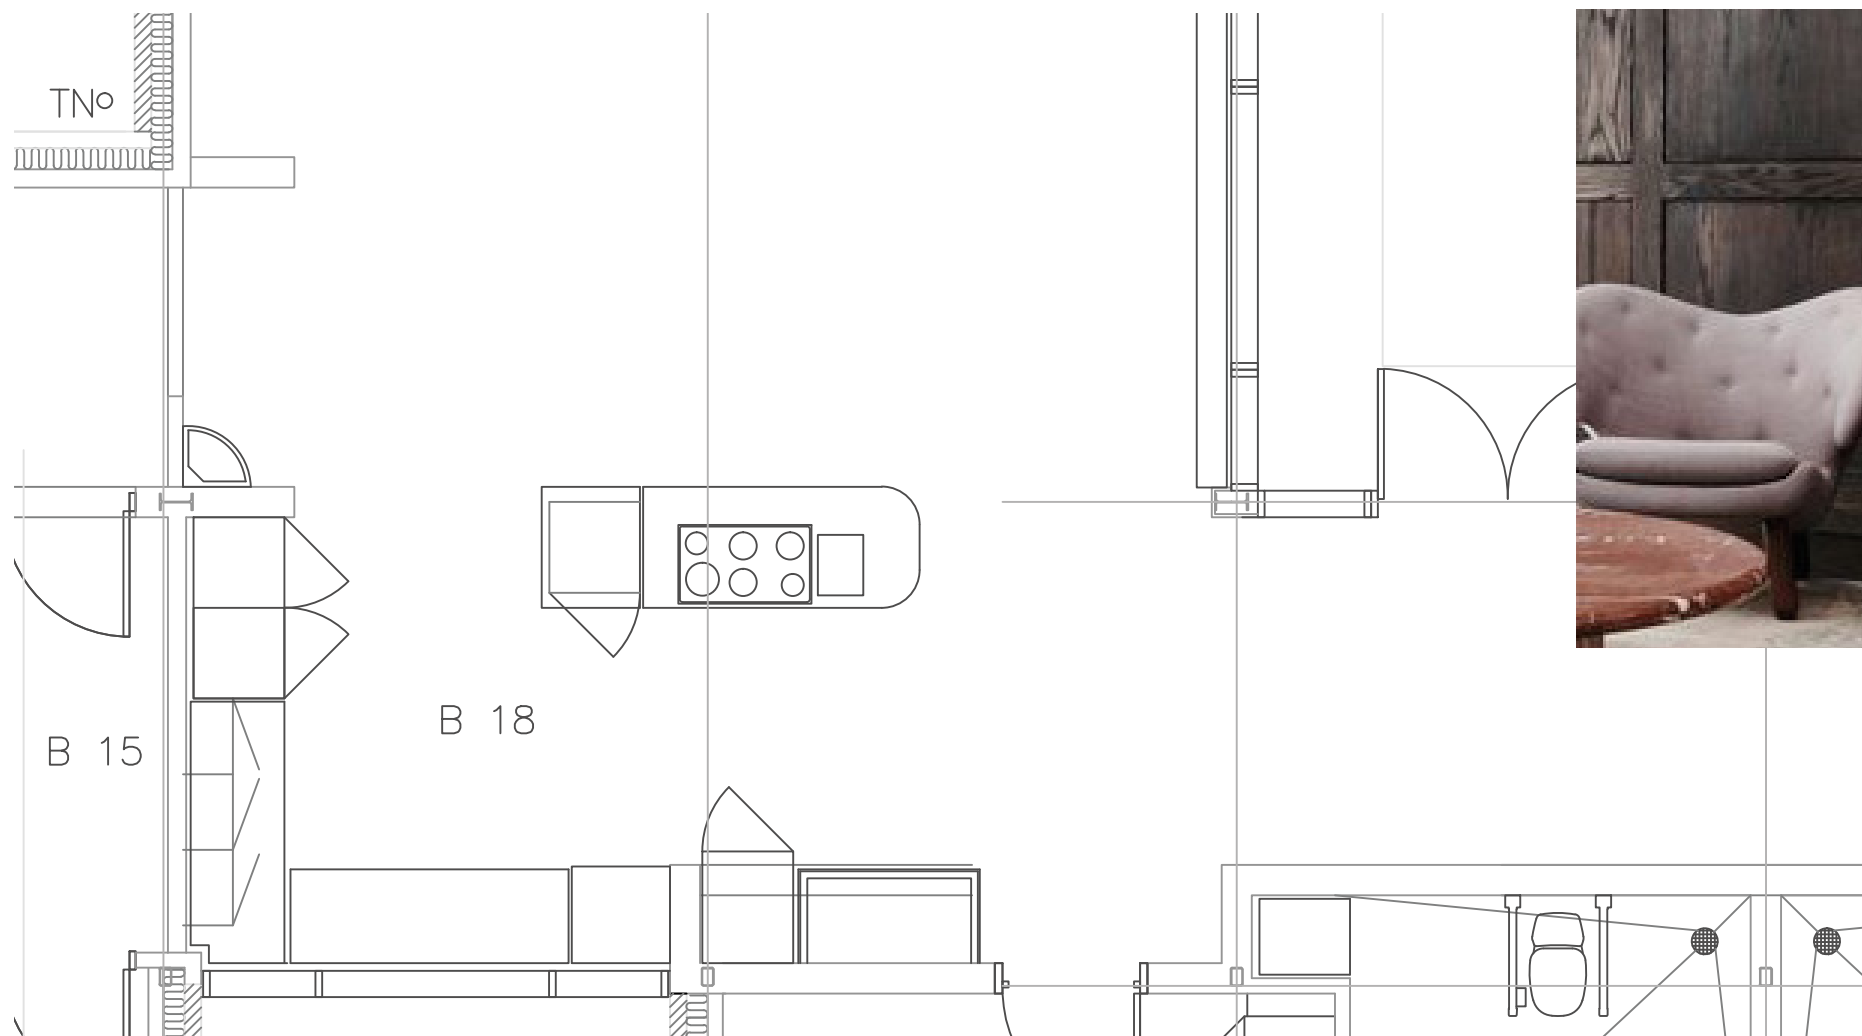

BOLIGENHED A - LØVENDAL
FARVEFORSLAG 2017-10-07

Farvepalette

PLEJEHJEMSKØKKENER 2017 - HERLUF TROLLE

GALAJEN
Eksisterende forhold

BOLIGENHED B - GALAJEN
FARVEFORSLAG 2017-10-07

FORELØB

Farvepalette

PLEJEHJEMSKØKKENER 2017 - HERLUF TROLLE