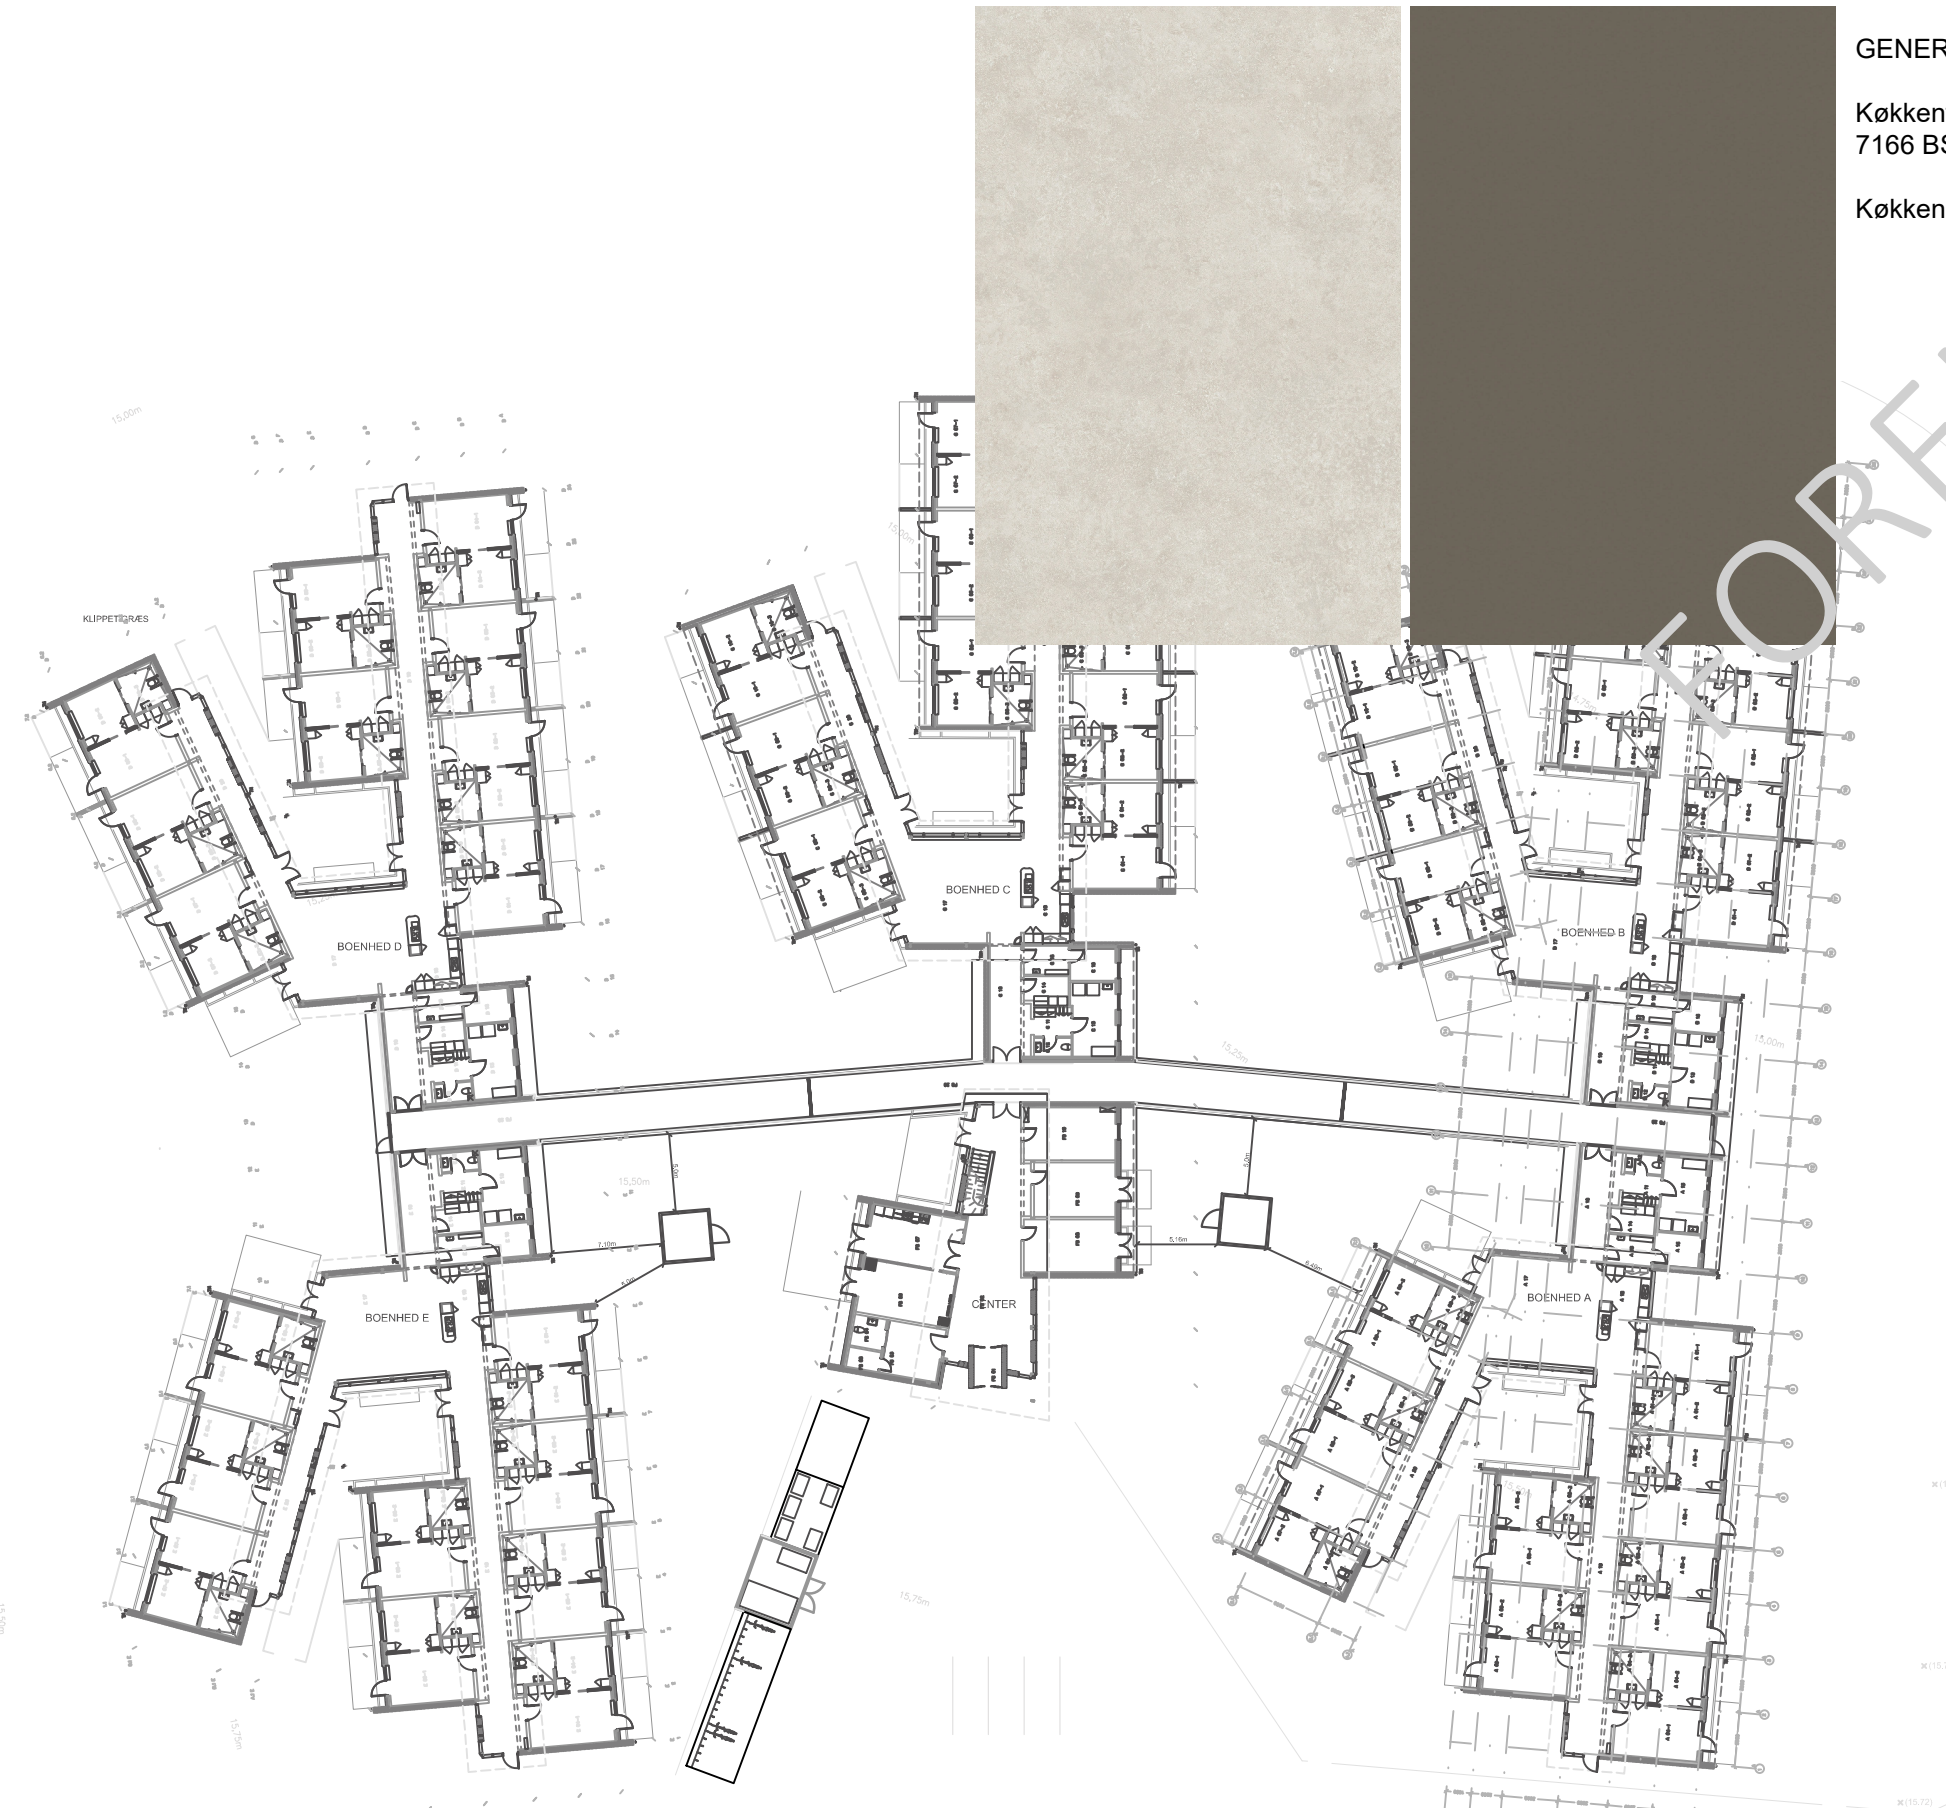

PLEJEHJEMSKØKKENER 2017 - HERLUF TROLLE

GENERELT

Køkkenfronter i farvet laminat
7166 BS Latté

Køkkenbordplade 5526 RS Salona

OVERSIGTSPLAN
FARVEFORSLAG 2017-10-07

PLEJEHJEMSKØKKENER 2017 - HERLUF TROLLE

LØVENDAL
Eksisterende forhold

BOLIGENHED A - LØVENDAL
FARVEFORSLAG 2017-10-07

Farvepalette

PLEJEHJEMSKØKKENER 2017 - HERLUF TROLLE

GALAJEN
Eksisterende forhold

BOLIGENHED B - GALAJEN
FARVEFORSLAG 2017-10-07

FORELØB

Farvepalette

PLEJEHJEMSKØKKENER 2017 - HERLUF TROLLE

FLAGSKIBET
Eksisterende forhold

BOLIGENHED C - FLAGSKIBET
FARVEFORSLAG 2017-10-07

Farvepalette

PLEJEHJEMSKØKKENER 2017 - HERLUF TROLLE

FREGATTEN
Eksisterende forhold

BOLIGENHED D - FREGATTEN
FARVEFORSLAG 2017-10-07