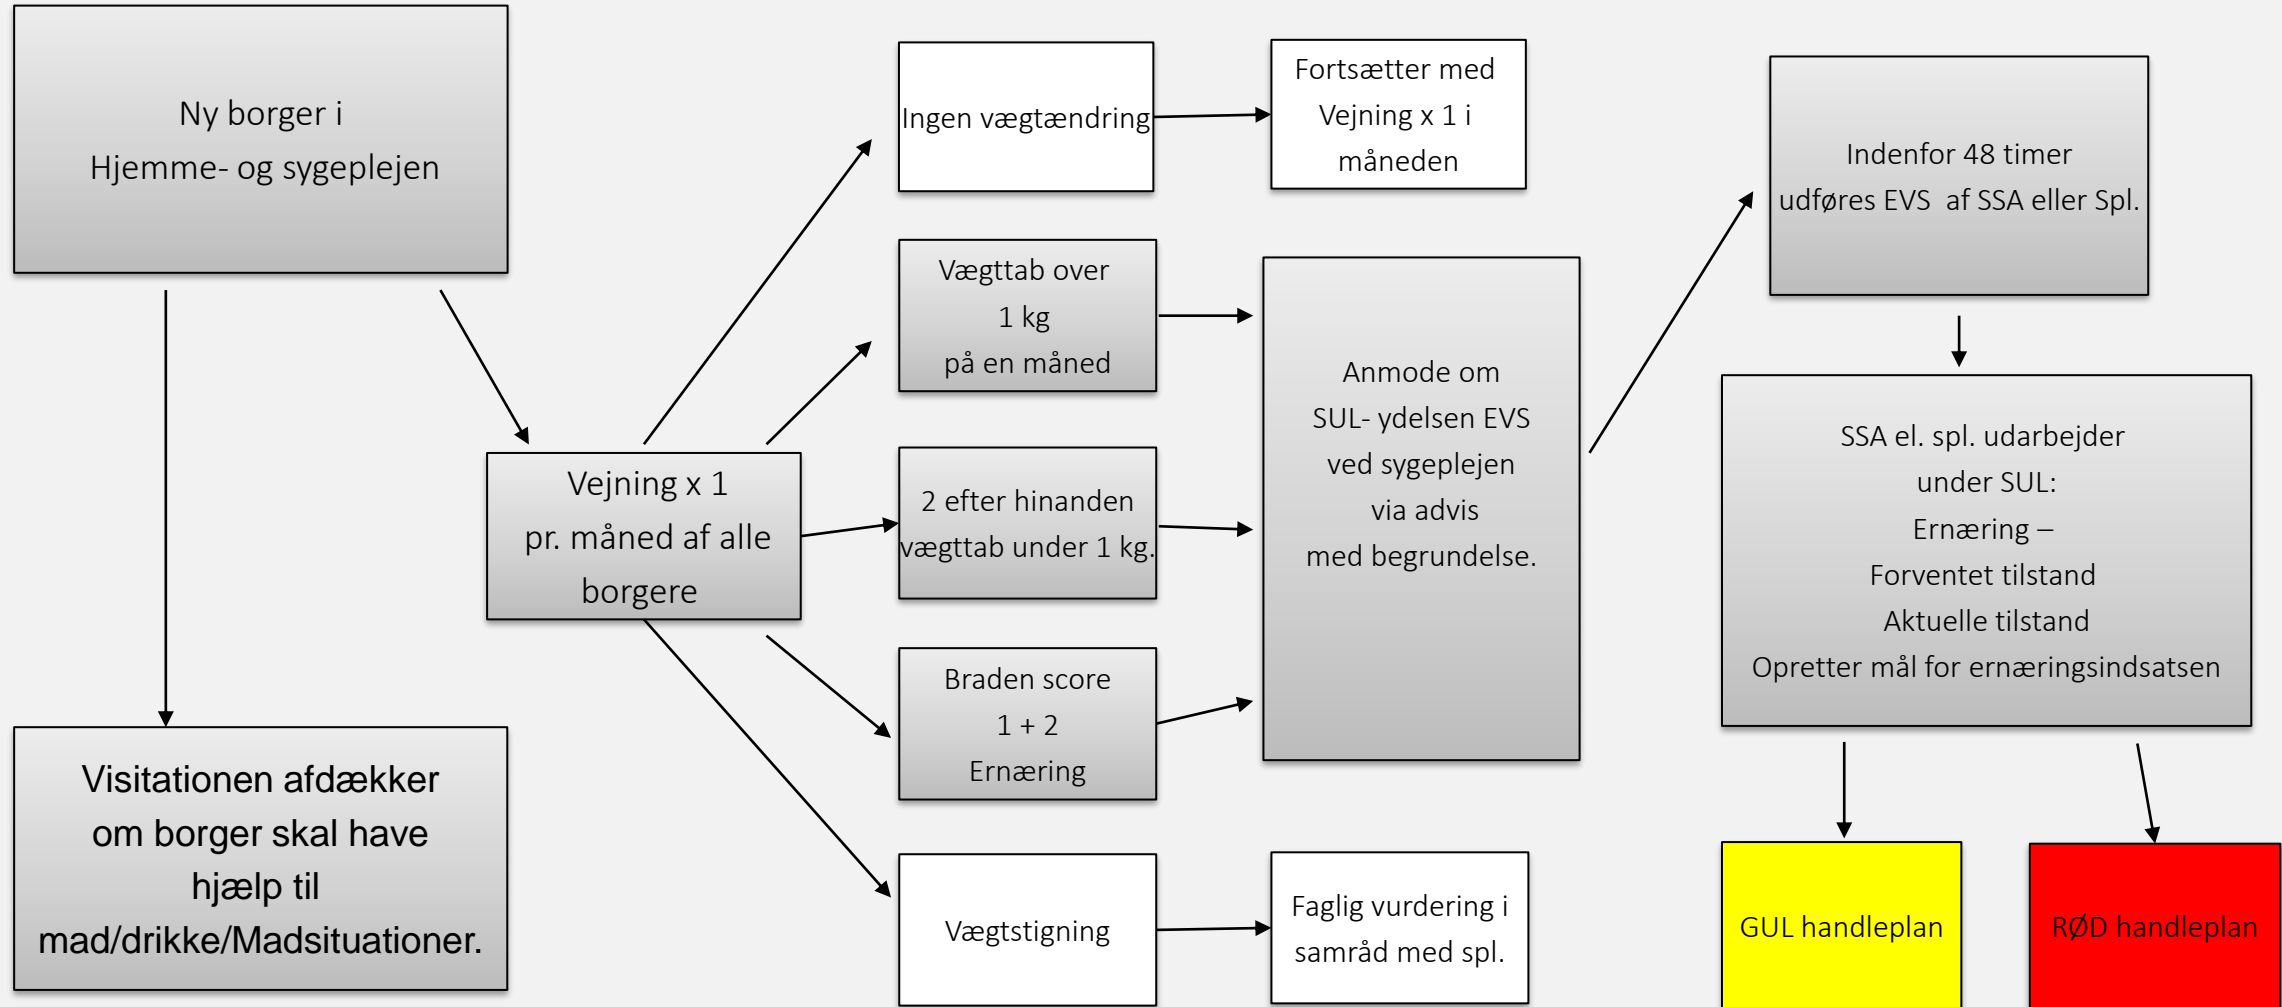

Sønderborg

Udsigt i verdensklasse

Glokal: Storbyen i naturen

Grænseland: Det bedste fra to verdener

Handlekraft: Vi får det til at ske

Flowchart på vejning for Hjemme- og sygeplejen

Ved GRØN, GUL eller RØD handleplan